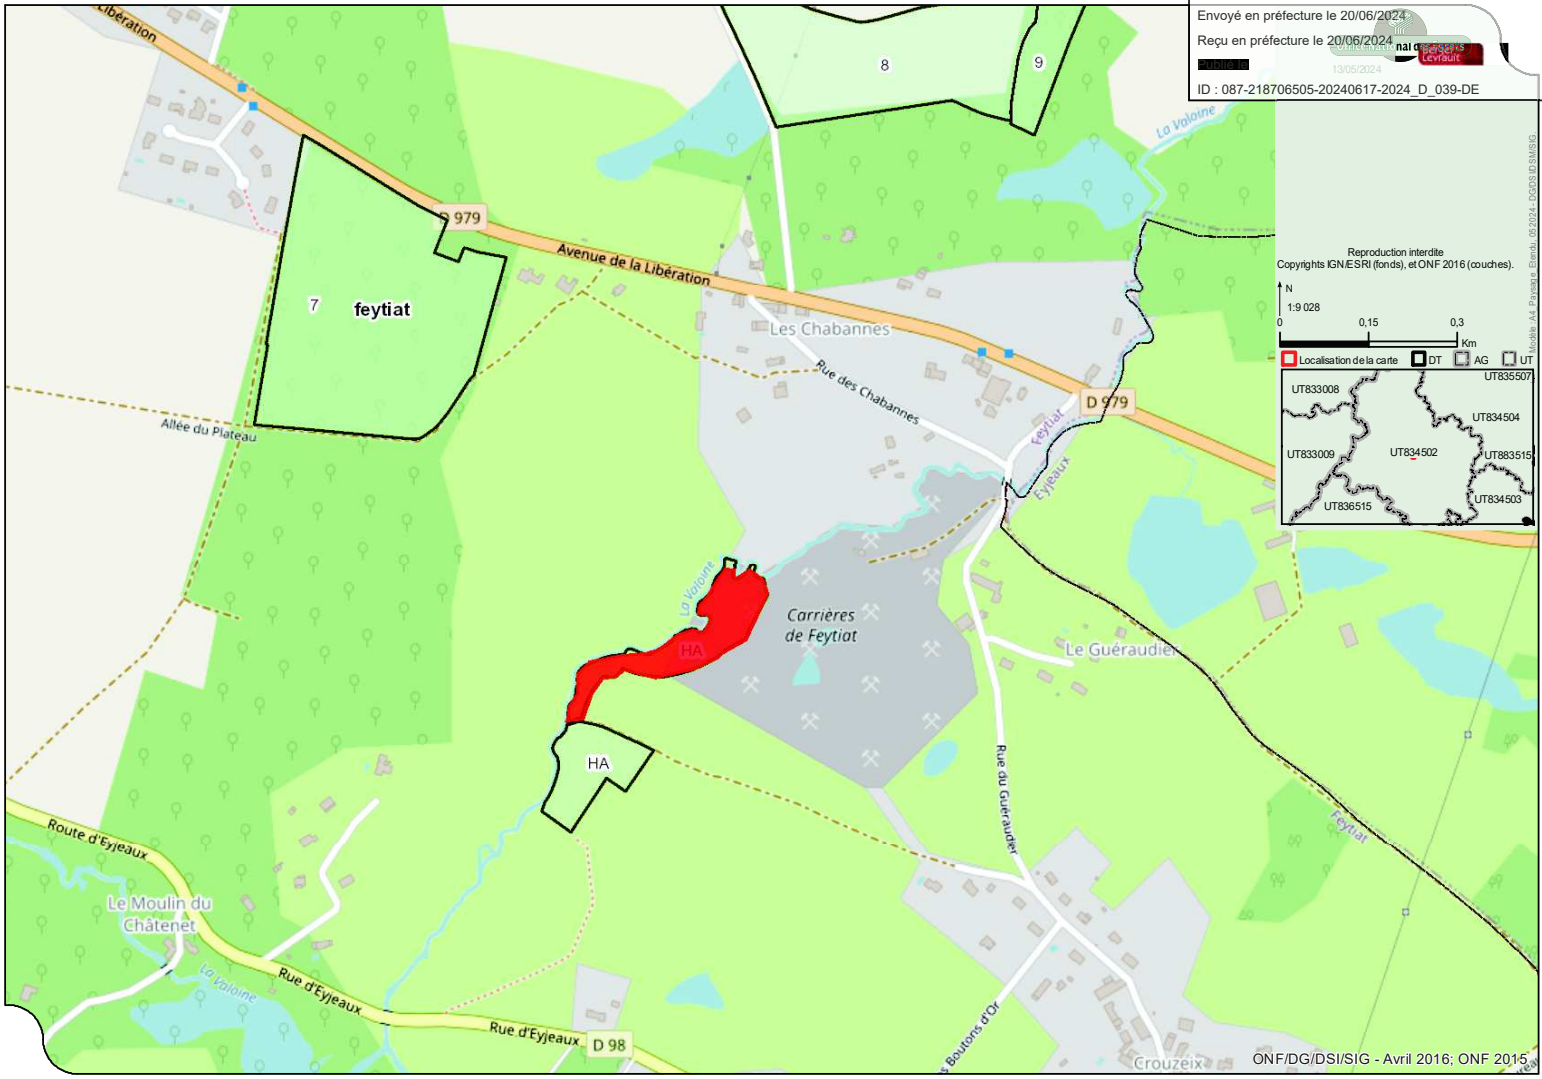

Envoyé en préfecture le 20/06/2024
Reçu en préfecture le 20/06/2024
13/05/2024
ID : 087-218706505-20240617-2024_D_039-DE

Reproduction interdite
Copyrights IGN/ESRI (fonds), et ONF 2016 (rouches).

N
1:9 028
0 0,15 0,3
Km

Localisation de la carte DT AG UT

UT833008	UT835507
UT833009	UT834504
UT836515	UT883515
UT836515	UT834503

ONF/DG/DSI/SIG - Avril 2016; ONF 2015

Envoyé en préfecture le 20/06/2024
Reçu en préfecture le 20/06/2024
Publié le 
ID : 087-218706505-20240617-2024_D_039-DE