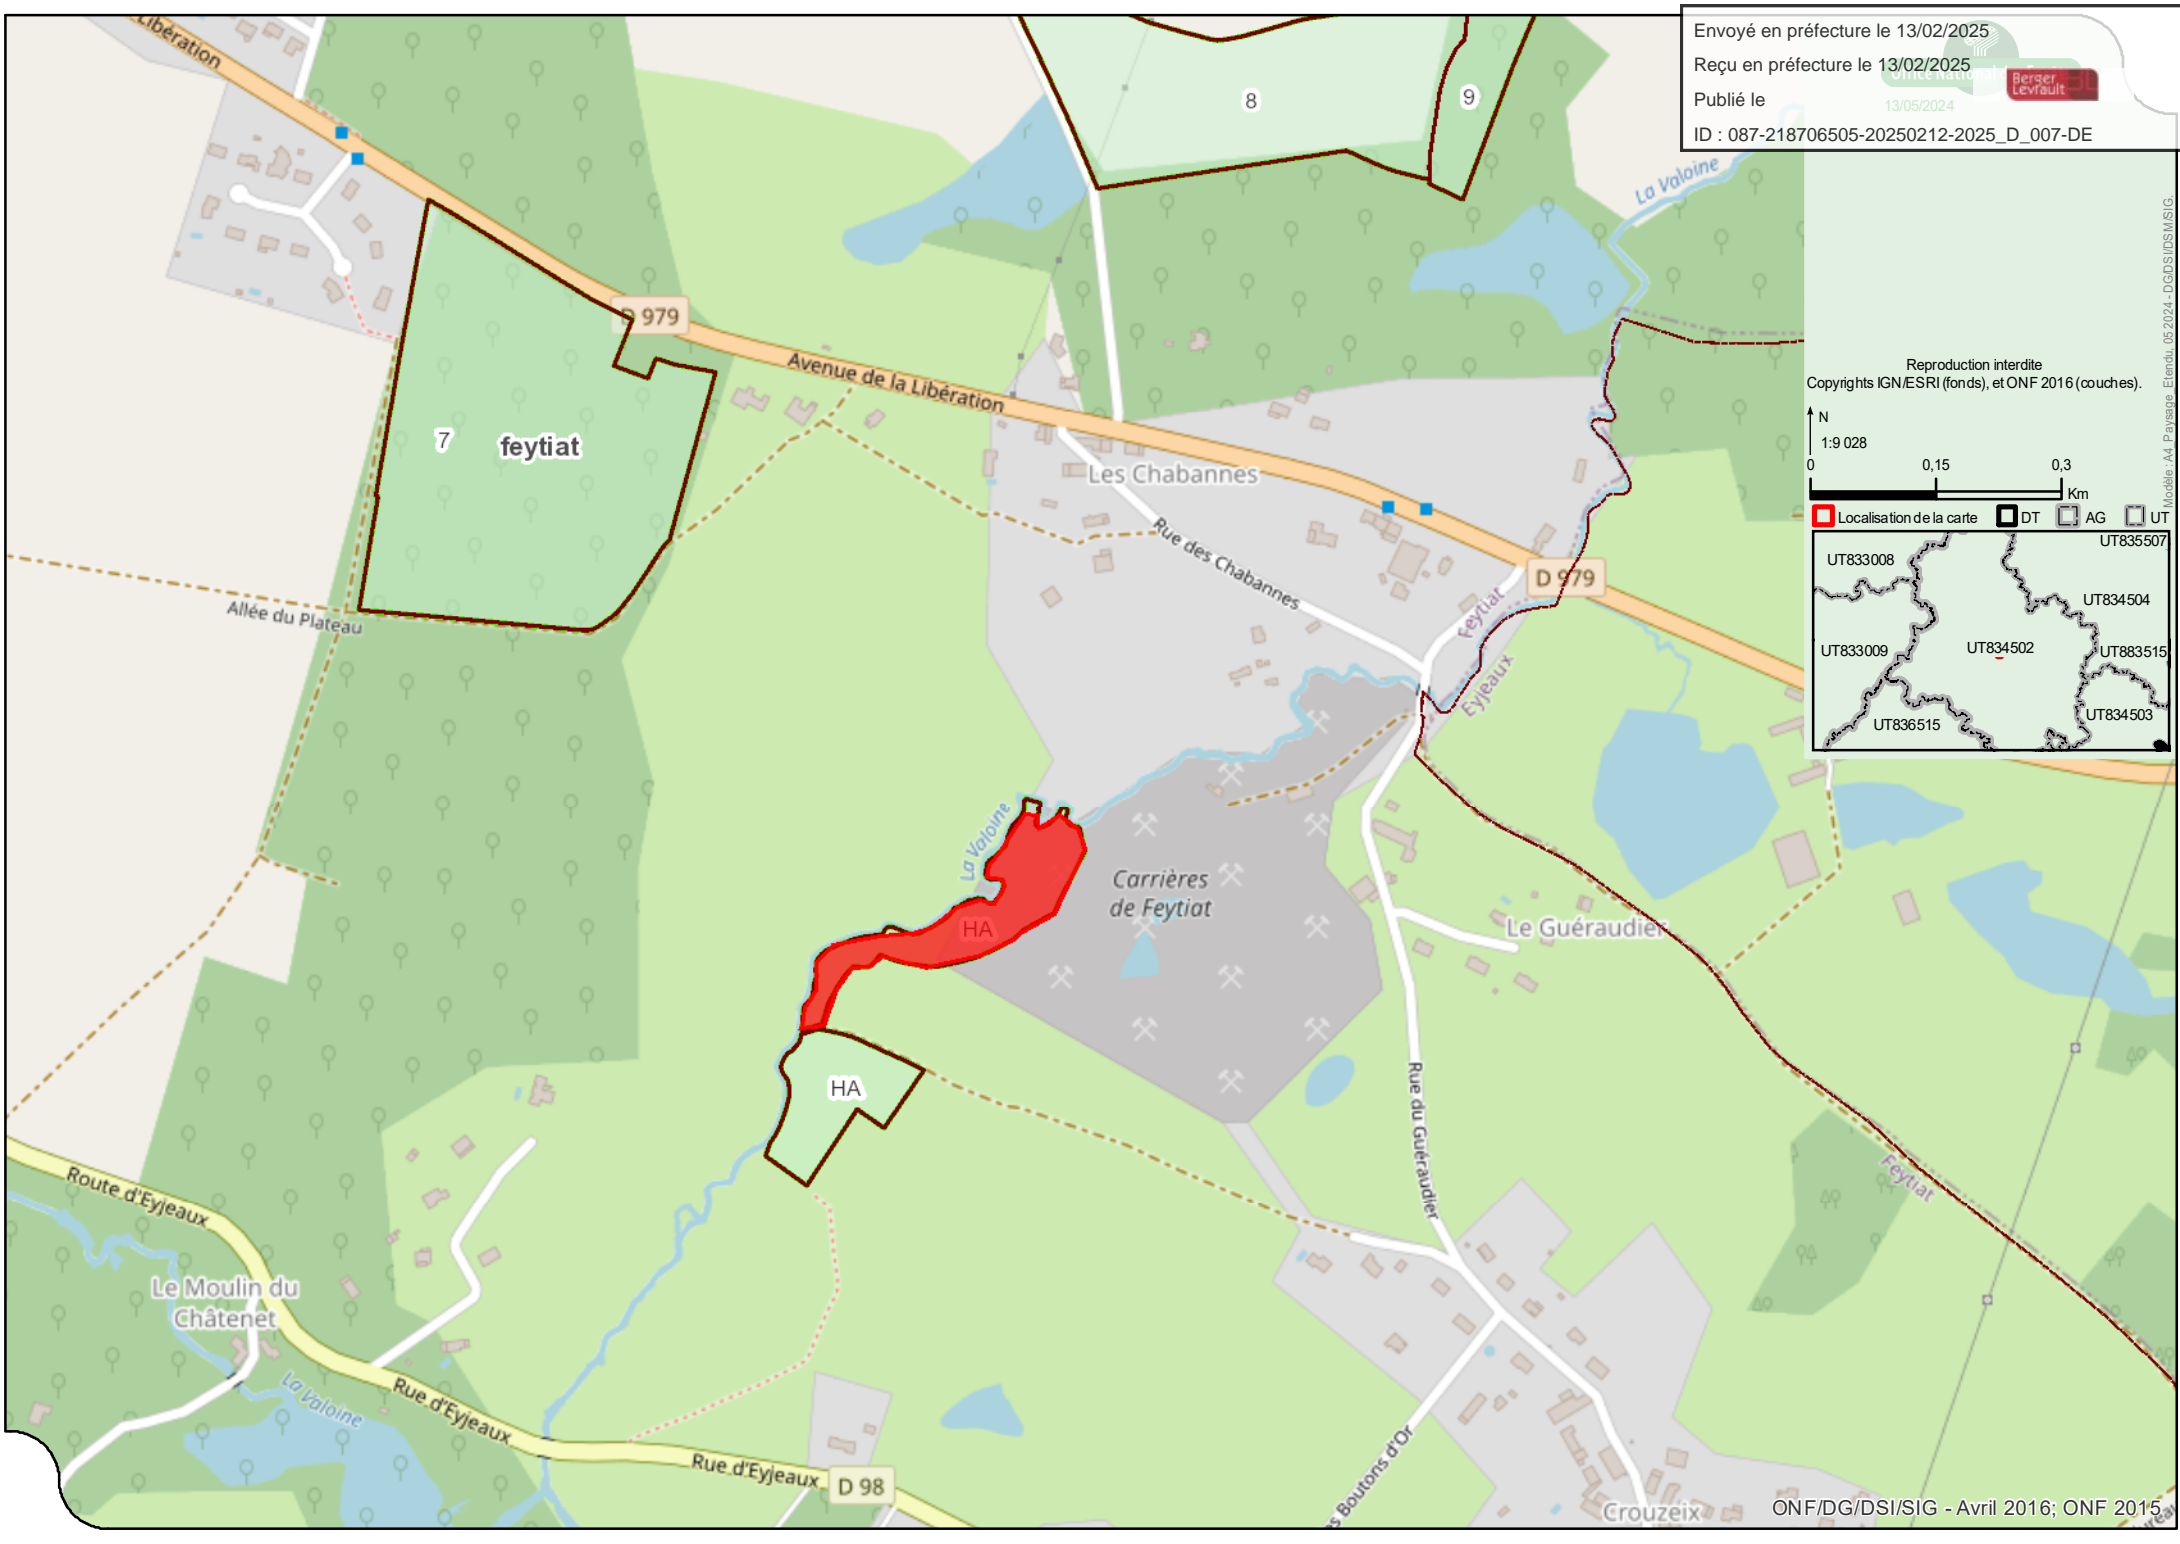

Envoyé en préfecture le 13/02/2025  
Reçu en préfecture le 13/02/2025  
Publié le 13/05/2024  
ID : 087-218706505-20250212-2025\_D\_007-DE

Reproduction interdite  
Copyrights IGN/ESRI (fonds), et ONF 2016 (couches).

N  
1:9 028  
0 0,15 0,3  
Km

Localisation de la carte DT AG UT

UT833008	UT835507
UT833009	UT834504
	UT834502
UT836515	UT883515
	UT834503

Modèle A4 Paysage - Etendu\_05/2024 - DGDS/DSI/SIG

Envoyé en préfecture le 13/02/2025