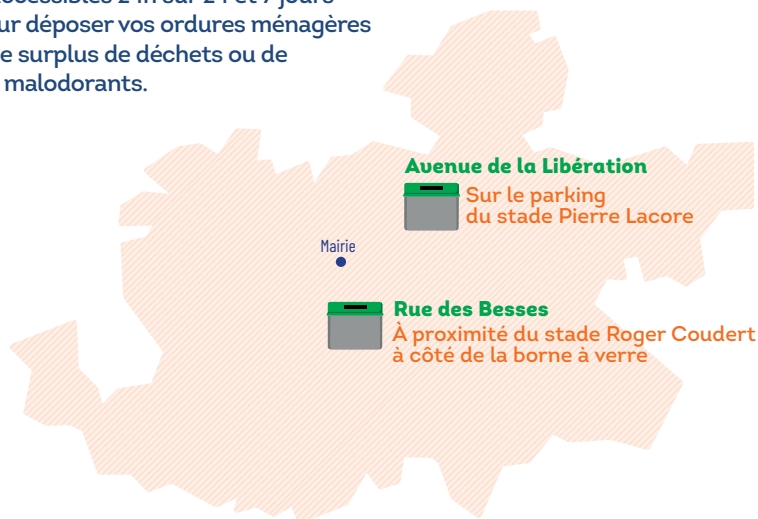

Décembre

L	M	M	J	V	S	D
				1	2	3
4	5	6	7	8	9	10
11	12	13	14	15	16	17
18	19	20	21	22	23	24
25*	26	27	28	29	30	31

*La collecte des déchets sera reportée lors des 4 jours fériés non travaillés : 1^{er} janvier, 1^{er} mai, 14 juillet et 25 décembre.

24/7

DU 1^{er} JUIN AU 30 SEPTEMBRE UNIQUEMENT

POINTS D'APPORT VOLONTAIRE D'ORDURES MÉNAGÈRES

Pendant la saison estivale, des contenants seront accessibles 24h sur 24 et 7 jours sur 7 pour déposer vos ordures ménagères en cas de surplus de déchets ou de déchets malodorants.

Avenue de la Libération

Sur le parking
du stade Pierre Lacore

Mairie

Rue des Besses

À proximité du stade Roger Coudert
à côté de la borne à verre

LES BONS GESTES

Présentez vos bacs poignée côté route.

Rentrez vos bacs après le passage
du camion de collecte.