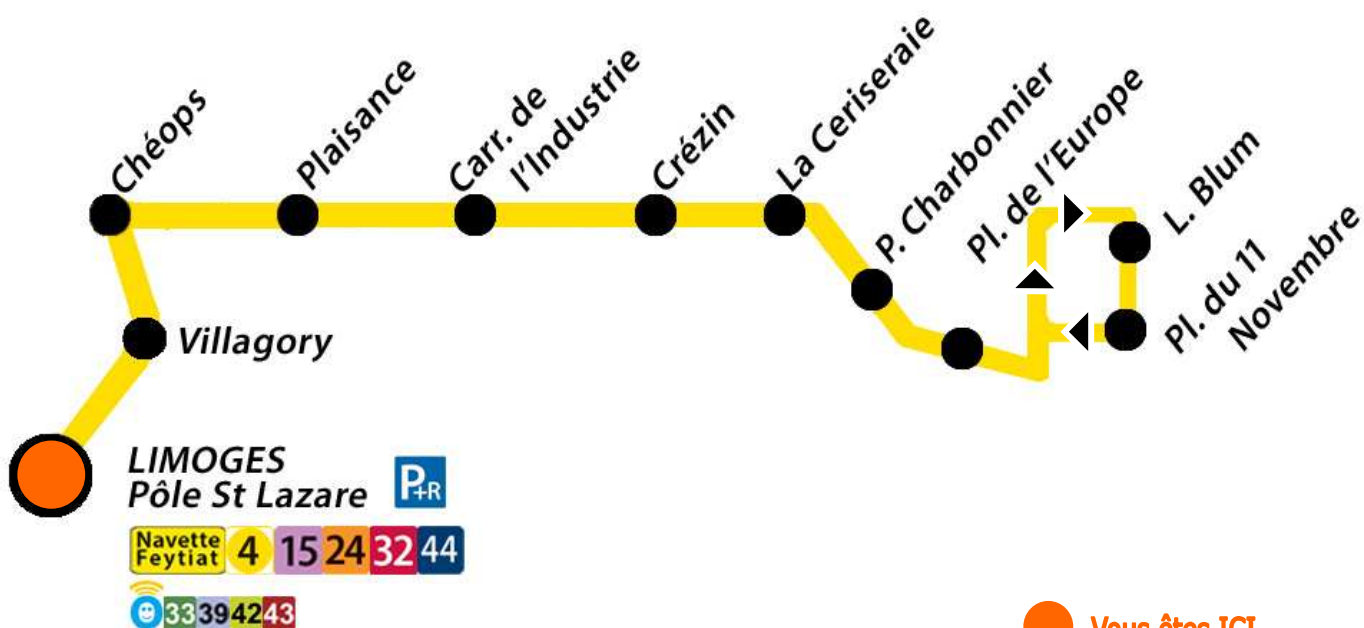

Communiqué

A compter de lundi 3 septembre 2012,
reprise d'exploitation de la **navette de Feytiat.**

Modalités :

Le départ s'effectue à l'arrêt « Pôle St Lazare » en direction de l'arrêt « Pl. de l'Europe » (Feytiat), selon l'itinéraire ci-dessous.

Les rotations sont d'environ toutes les 30 minutes du lundi au vendredi en période scolaire sur deux amplitudes horaires :

- de **7 h 31** à **9 h 39**
- de **14 h 34** à **18 h 20**

(Horaires indiqués au départ de Pôle St Lazare).

Arrêts desservis :

Société Anonyme d'Economie Mixte
au Capital de 457 200 euros
RC LIMOGES N° 331 289 487
SIRET 331 289 487 60025
TYA FR 37 331 289 487

8, rue du Clos Moreau
B.P. 266
87007 LIMOGES CEDEX

Accès par ligne 2
(Arrêt E. Ruben)

☎ 05 55 34 24 84
☎ 05 55 34 66 48
www.stcl.fr

Bon à savoir :

Une fiche horaires* est posée sur chaque arrêt concerné. Ces horaires sont également consultables sur www.stcl.fr.

Contact :

Point Bus au **05 55 32 46 46**, du lundi au vendredi de 9h45 à 17h45.

* Les horaires sont donnés à titre indicatif, sous réserve des conditions de circulation.